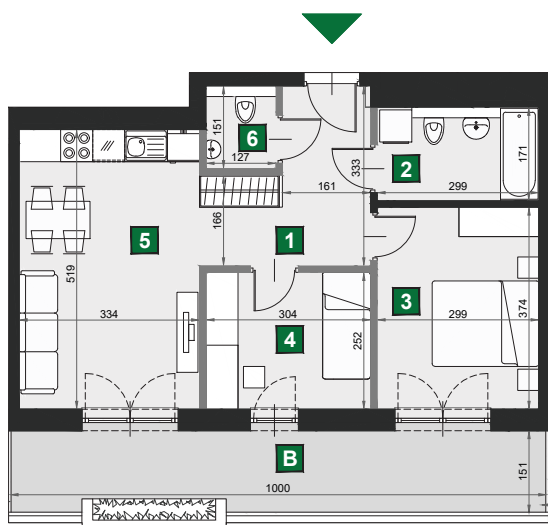

WIŚLANETARASY 2.0

D 246

budynek	A
piętro	4
mieszkanie	D 246
liczba pokoi	3

B balkon	15,15 m ²
1 przedpokój	7,96 m ²
2 łazienka	5,11 m ²
3 sypialnia	11,18 m ²
4 sypialnia	7,66 m ²
5 pokój dzienny z aneksem kuch.	17,31 m ²
6 wc	1,92 m ²

powierzchnia	51,14 m ²
cena brutto	444 918 zł

0 1 2 [m]